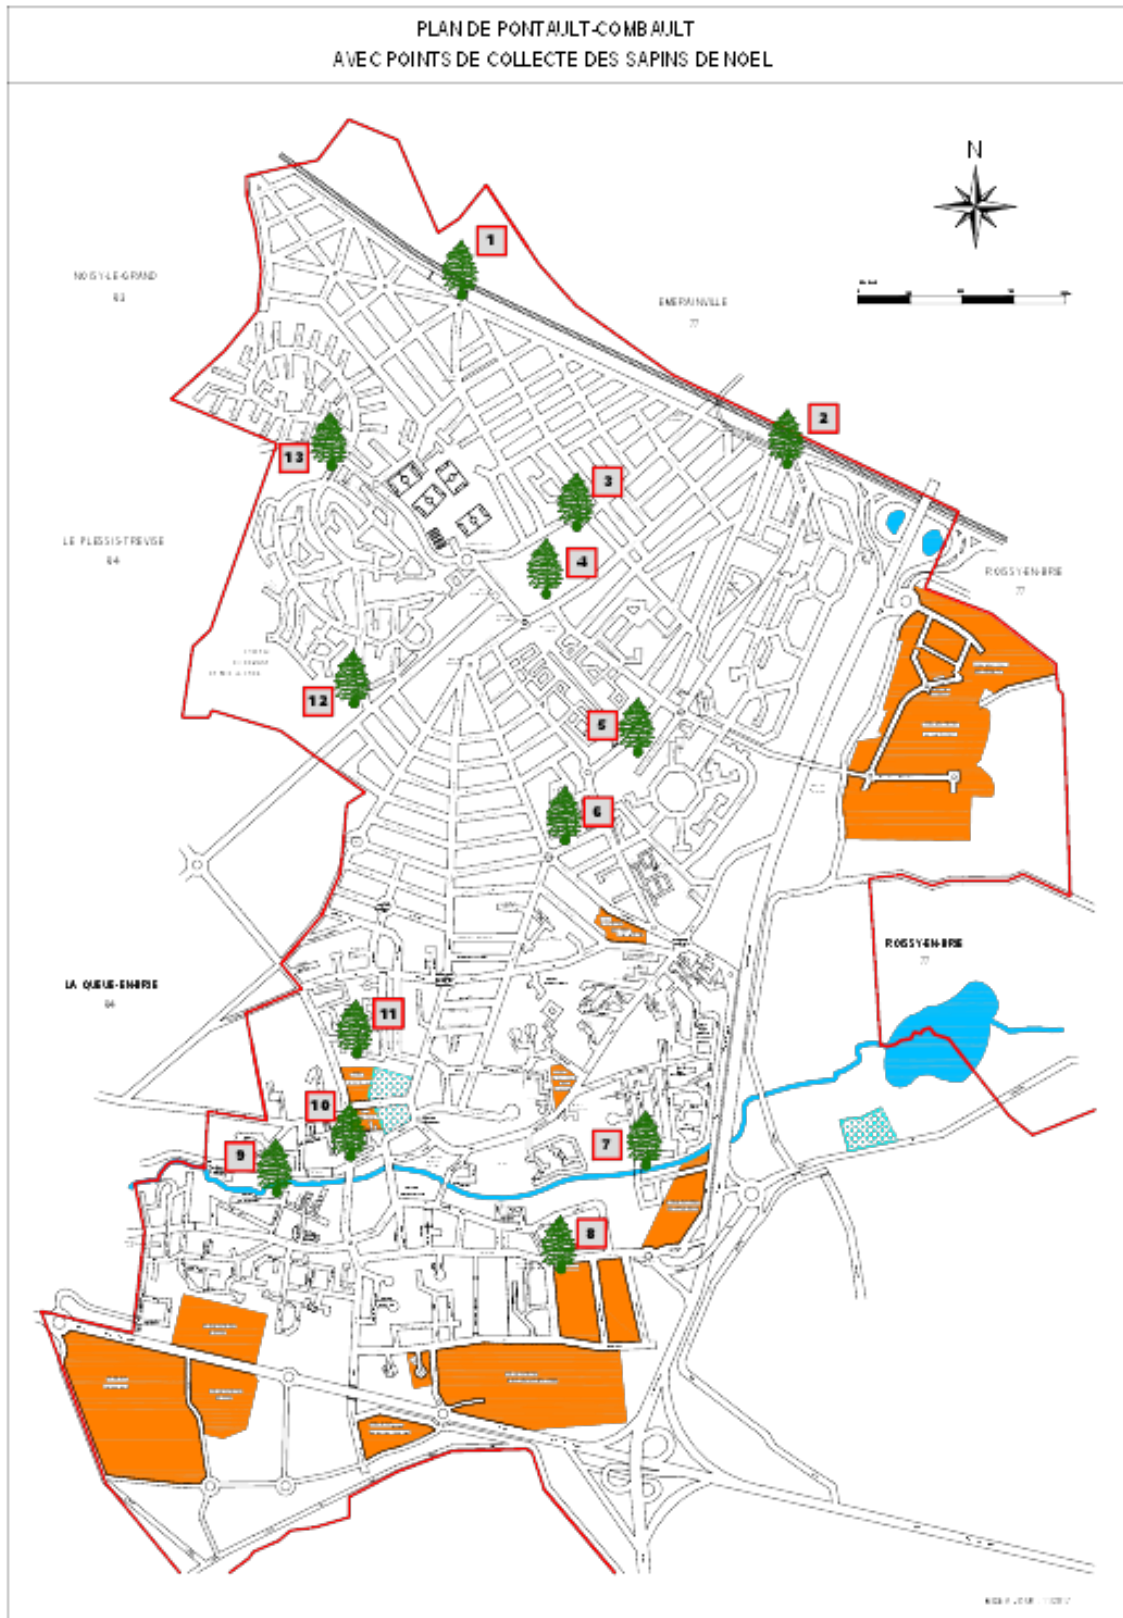

Retrouvez la liste des endroits de la ville où vous pourrez déposer votre sapin !

Pour la 4^{ème} année, le service espaces verts renouvelle la collecte des sapins de Noël en ville.

13 lieux de collecte mis à votre disposition pour y déposer votre sapin naturel (sans décorations ni flocage) une fois les fêtes passées.

Les points de collecte seront mis en place dès le mercredi 26 décembre et ce jusqu'à fin janvier. Désormais les agents communaux les broieront et les transformeront en copeaux de bois pour ensuite les disséminer aux pieds des vivaces et arbustes.

13 lieux ont été identifiés sur l'ensemble de la ville :

- Rue du chemin de fer - terrain de la SNCF
- Angle rue Condorcet / Belstein
- Rue de la République - entrée du Parc de l'Hôtel de Ville
- Enceinte Mairie - mur côté jeux d'enfants
- Rue du Plateau - parking salle des fêtes
- Angle rue des Tulipes / avenue des Fougères
- Parking face bassin- rue J Monod
- Le Centre Technique Municipal rue de la Libération
- Rue du Varan du Nil - bordure du bassin
- Parking rue du Four - bas chemin piétonnier J. Moulin
- Place Chaumont - Clos Dame Gille
- Espace vert angle rue J Heuclin / G Ohnet
- Rue G. Ohnet / Caminha (devant école Prévert)