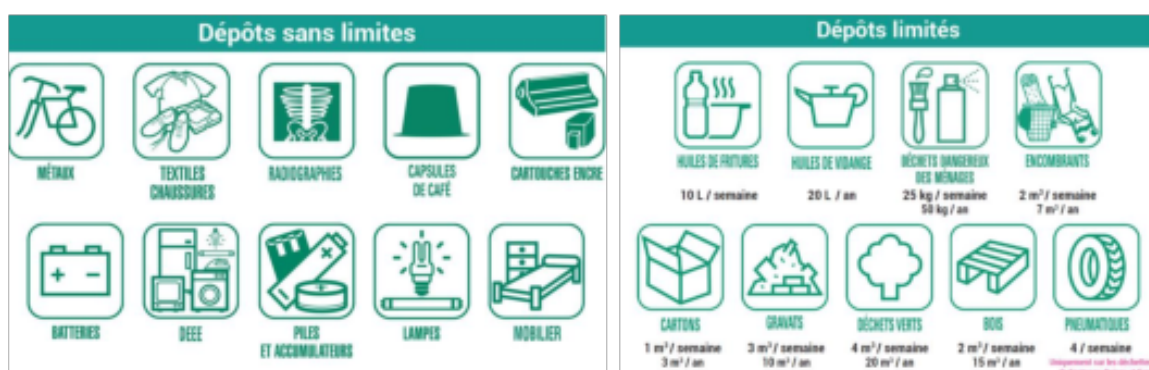

interdit aux artisans, industriels et commerçants dans le cadre de l'évacuation de leurs déchets professionnels (une liste de filières de reprise sera disponible sur demande à l'accueil de la déchetterie)

### Horaires

	MATIN	APRÈS-MIDI
LUNDI	9h00 - 11h45	14h00 - 17h45
MARDI	Fermée	
MERCREDI	9h00 - 11h45	14h00 - 17h45
JEUDI		
VENDREDI		
SAMEDI		
DIMANCHE	9h00 - 11h45	Fermée

Horaires déchetterie

La déchetterie est fermée les jours fériés.

### Déchets interdits et autorisés - Quantités

Ou présentation sous la forme :

Dépôts sans limite	Dépôts limités	
	par semaine	Quotas annuels maxi
Métaux		
Textiles chaussures		
Radiographies		
Capsules de café		
Cartouches d'encre		
Batteries		
Déchets d'Équipement Électriques et Electroniques		
Piles et accumulateurs		
Lampes		
Mobilier		
	Huiles de friture	10 litres/semaine / Pas de limite annuelle
	Huiles de vidange	20 litres/an
	Déchets Dangereux des Ménages	25 kg/semaine / 50 kg/an
	Encombrants	2 m3/semaine / 7 m3/an
	Cartons	1 m3/semaine / 3 m3/an
	Gravats	3 m3/semaine / 10 m3/an
	Déchets verts	4 m3/semaine / 20 m3/an
	Bois	2 m3/semaine / 15 m3/an
	Pneus (Roissy, Fontenay et Evry uniquement)	4/semaine / Pas de limite annuelle