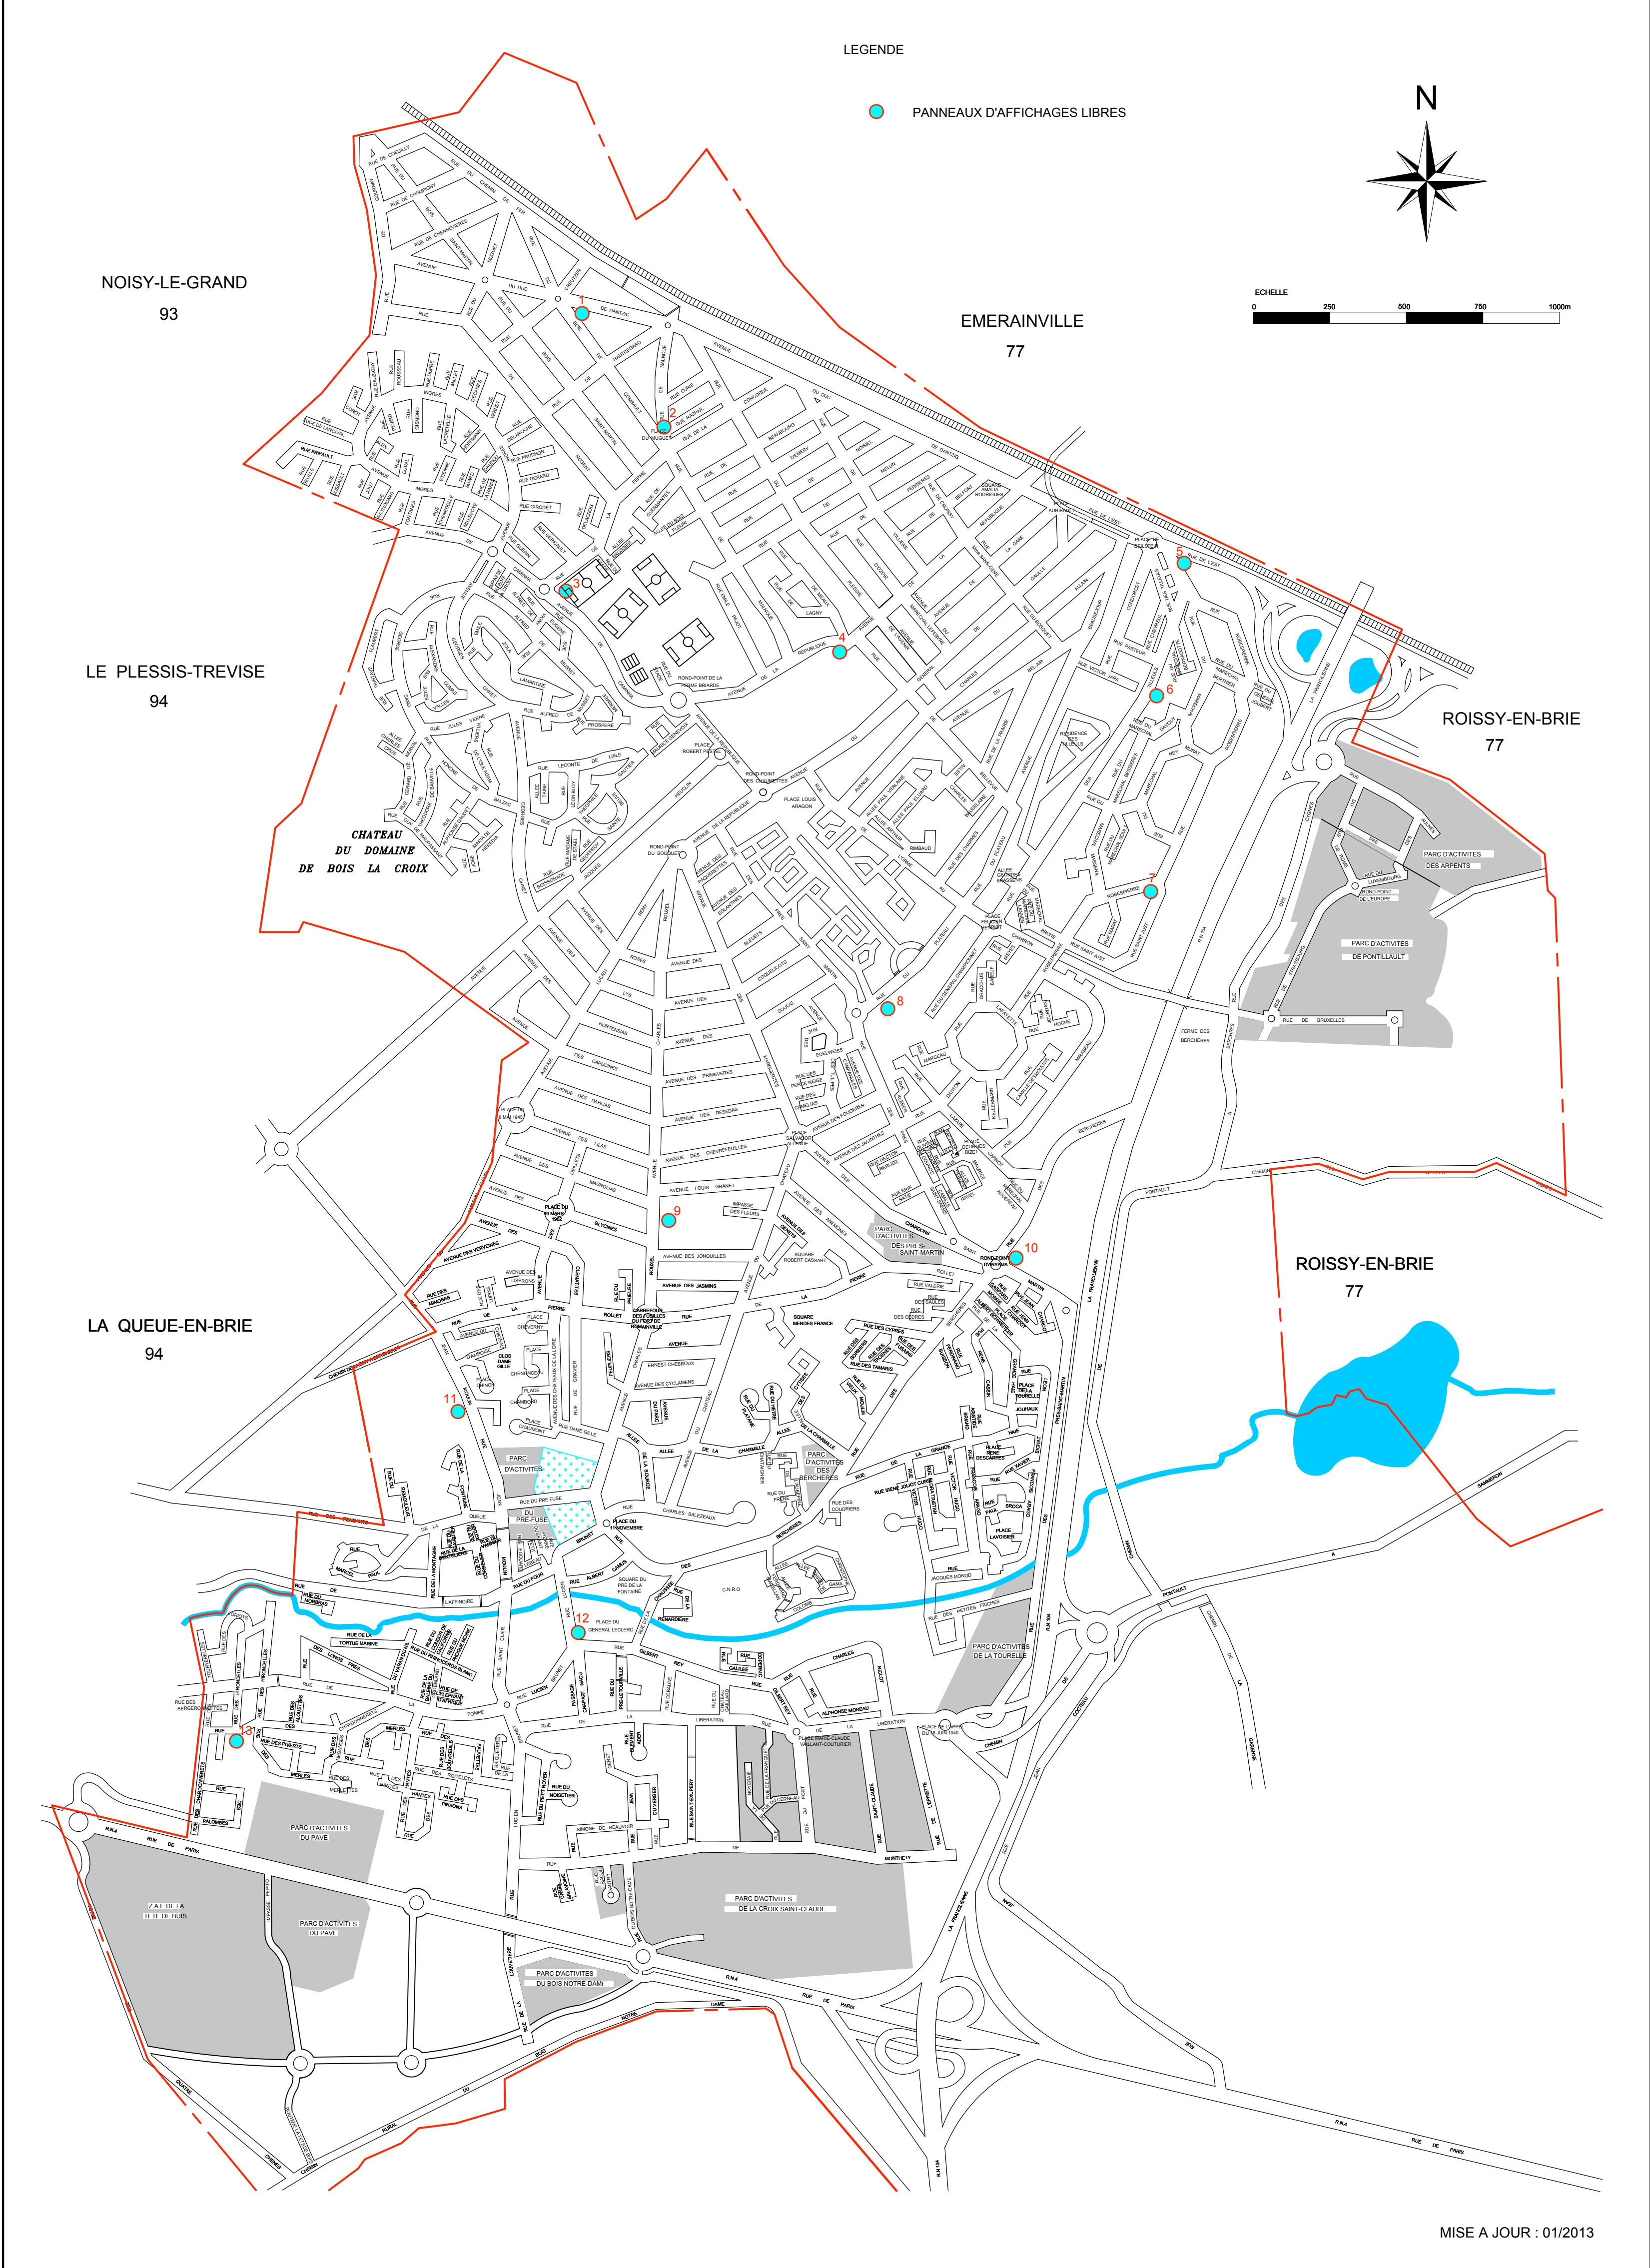

PLAN DE PONTAULT-COMBAULT  
AVEC EMPLACEMENT DES PANNEAUX D'AFFICHAGES LIBRES

LOCALISATION DES EMPLACEMENTS  
DES PANNEAUX D’AFFICHAGES LIBRES

- N°1 \_ANGLE AVENUE DU DUC DE DANTZIG / RUE DU BOIS DE COMBAULT
- N°2 \_RUE DE MALNOUE / RUE DE LA CONCORDE
- N°3 \_AVENUE DE CAMINHA / RUE DE LA FERME
- N°4 \_AVENUE DE LA REPUBLIQUE FACE A LA RUE DE MEAUX
- N°5 \_RUE DE L’EST PARKING 300 PLACES
- N°6 \_RUE DES TILLEULS COLLEGE CONDORCET
- N°7 \_ANGLE RUE ROBESPIERRE / RUE SAINT JUST
- N°8 \_RUE DU PLATEAU ARRET DE BUS
- N°9 \_AVENUE CHARLES ROUXEL GYMNASSE ROGER BOISFRAME
- N°10 \_ROND-POINT D’ANYAMA DEVANT LYCEE CAMILLE CLAUDEL
- N°11 \_RUE JEAN MOULIN DEVANT LE COLLEGE
- N°12 \_RUE LUCIEN BRUNET / PLACE DU GENERAL LECLERC
- N°13 \_RUE DES CHARDONNETS / RUE DES HIRONDELLES

	LOCALISATION DES EMPLACEMENTS DES PANNEAUX D’AFFICHAGES LIBRES	MODIFICATIONS	DATE :	FAIT PAR :	DATE :
				D. DUBOIS	26/05/2014
				ECHELLE :	N° :
					03