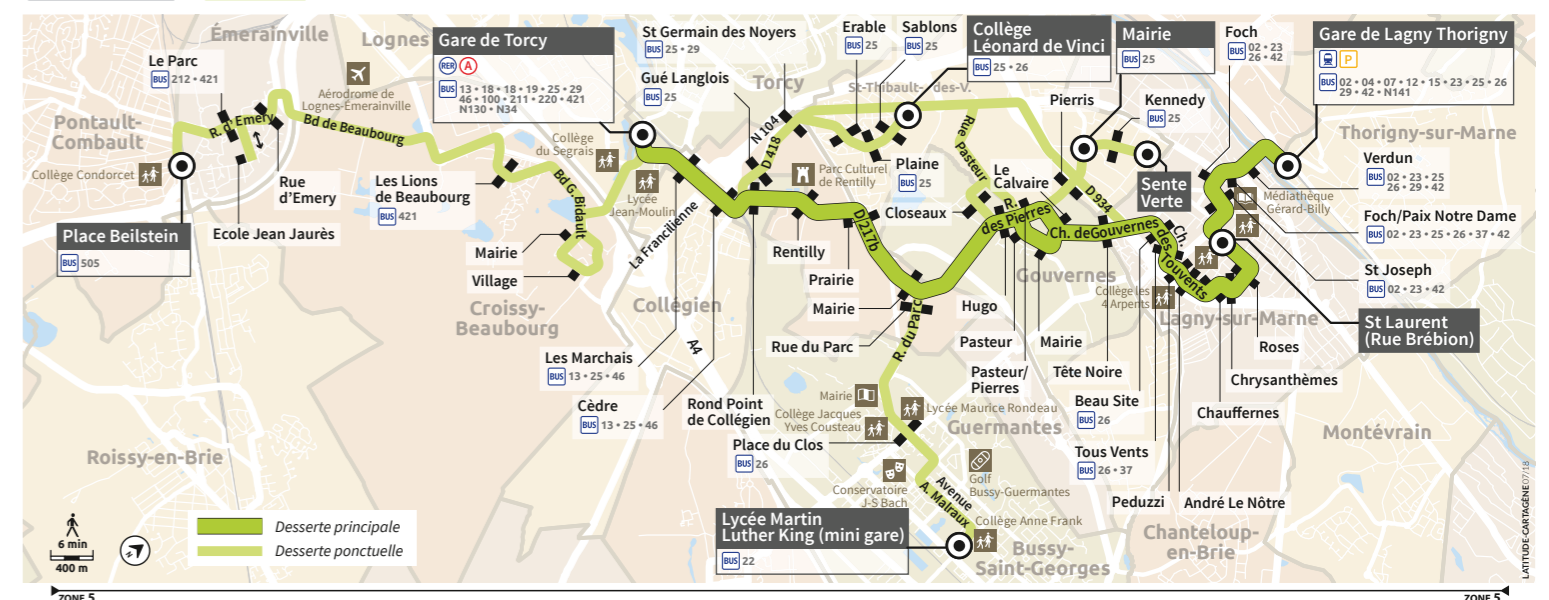

MON BUS C'EST DANS LA POCHE!

Cette ligne ne circule pas les dimanches et jours fériés. Seule la desserte du Lycée Martin Luther King à Bussy-Saint-Georges est assurée le samedi.

JE FLASHE! POUR CONNAÎTRE LE TEMPS D'ATTENTE DE MON BUS À MON ARRÊT MON PROCHAIN bus. WWW.TRANSEDEV-IDF.COM. Horaires et plans de ligne Info trafic / alerte SMS / mails AVEC L'APPLI TRANSEDEV-IDF GRATUITE!

LÉGENDE

- LMJV : Circule les lundis, mardis, jeudis et vendredis. Me : Circule uniquement le mercredi. Ve : Circule uniquement le vendredi. Circule en période scolaire. Circule en période de vacances scolaires. Correspondances avec la ligne 13 pour les élèves de Pontcarré et de Collégien pour la desserte de l'établissement St Laurent à Lagny-sur-Marne.

VACANCES SCOLAIRES

- Toussaint : Du 20 octobre 2018 au 4 novembre 2018 inclus. Noël : Du 22 décembre 2018 au 6 janvier 2019 inclus. Hiver : Du 23 février 2019 au 10 mars 2019 inclus. Printemps : Du 20 avril 2019 au 05 mai 2019 inclus. Été : À partir du samedi 6 juillet 2019.

Horaires valables du 03 septembre 2018 au 07 juillet 2019

GARE DE LAGNY THORIGNY → GARE DE TORCY

- Gare de Lagny Thorigny
→ Gouvernes
→ Bussy-Saint-Martin
→ Gare de Torcy

Travaux

Informations pratiques & points de vente