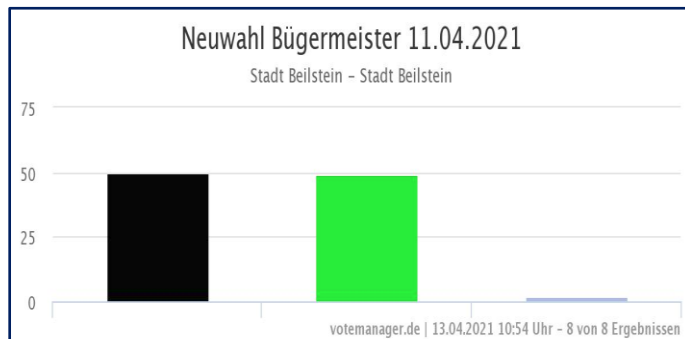

Elections du nouveau maire de Beilstein

Barbara Schoenfeld

La nouvelle maire de Beilstein

Victoire de **Madame Barbara Schoenfeld** au deuxième tour avec 1431 voix contre 1413 voix pour son adversaire malheureux.

Taux de participation : 59,58 %.

La nouvelle maire de Beilstein occupait jusqu'ici le poste de directrice administrative des écoles à Francfort.

Prise de fonctions à la mairie de Beilstein : le 1 juin 2021.

Nous souhaitons la bienvenue à Madame Schoenfeld et beaucoup de succès au cours de son mandat.