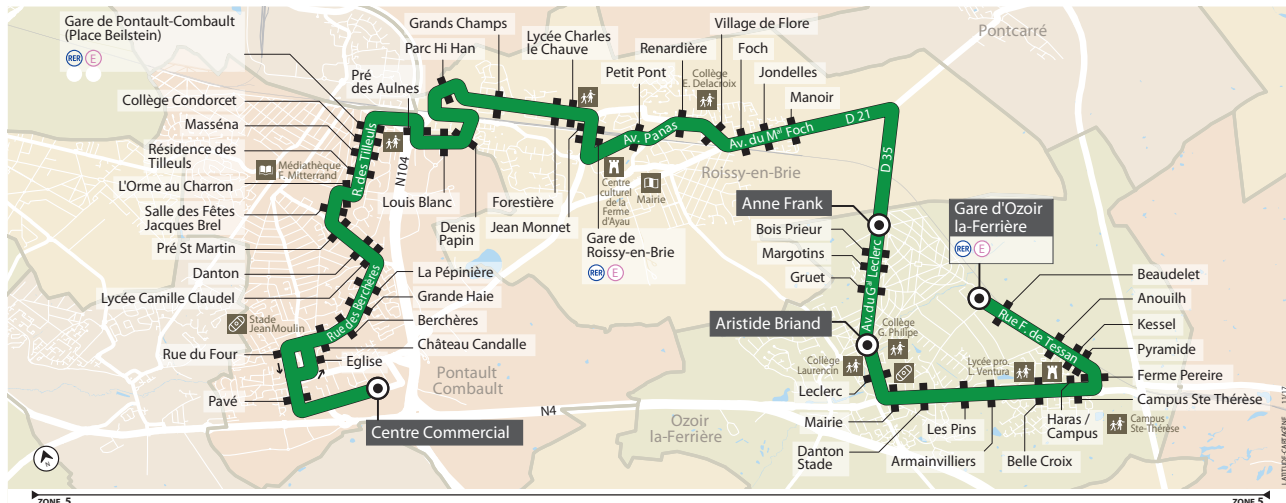

Bus

A

Horaires valables à partir du 1^{er} octobre 2018

OZOIR LA FERRIÈRE

PONTAULT-COMBAULT

→ Roissy-en-brie

INFORMATIONS COMPLÉMENTAIRES

Les horaires sont calculés dans des conditions normales de circulation et sont sujets à ses aléas.