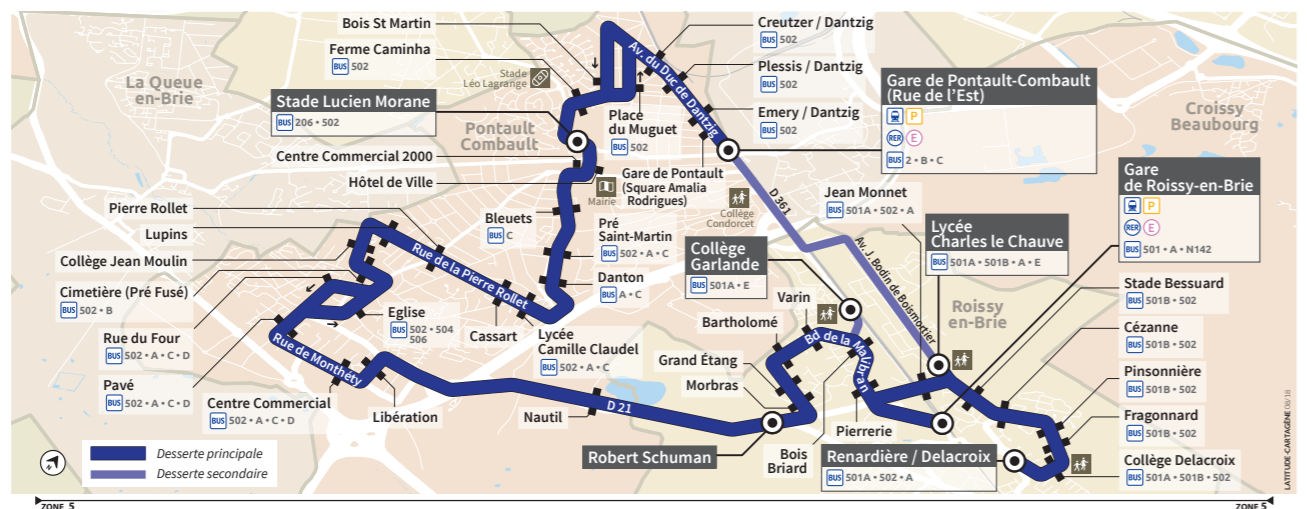

ROISSY-EN-BRIE
PONTAULT-COMBAULT
Horaires valables à partir du 1^{er} octobre 2018

Bus D PONTAULT-COMBAULT ← ROISSY-EN-BRIE

INFORMATIONS COMPLÉMENTAIRES

Les horaires sont calculés dans des conditions normales de circulation et sont sujets à ses aléas.