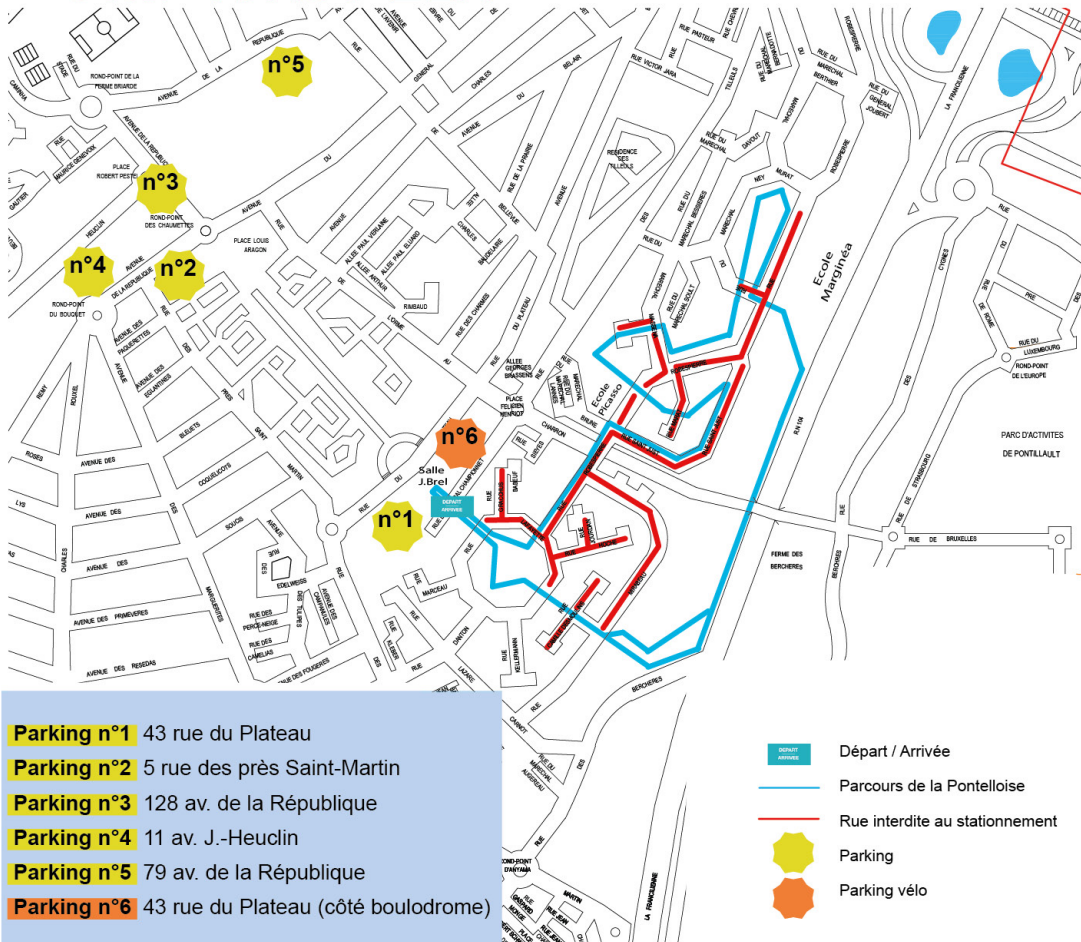

Information pour le stationnement

la Pontelloise

VENDREDI

5 Juin 19h30-22h

- Parking n°1** 43 rue du Plateau
- Parking n°2** 5 rue des près Saint-Martin
- Parking n°3** 128 av. de la République
- Parking n°4** 11 av. J.-Heudin
- Parking n°5** 79 av. de la République
- Parking n°6** 43 rue du Plateau (côté boulodrome)