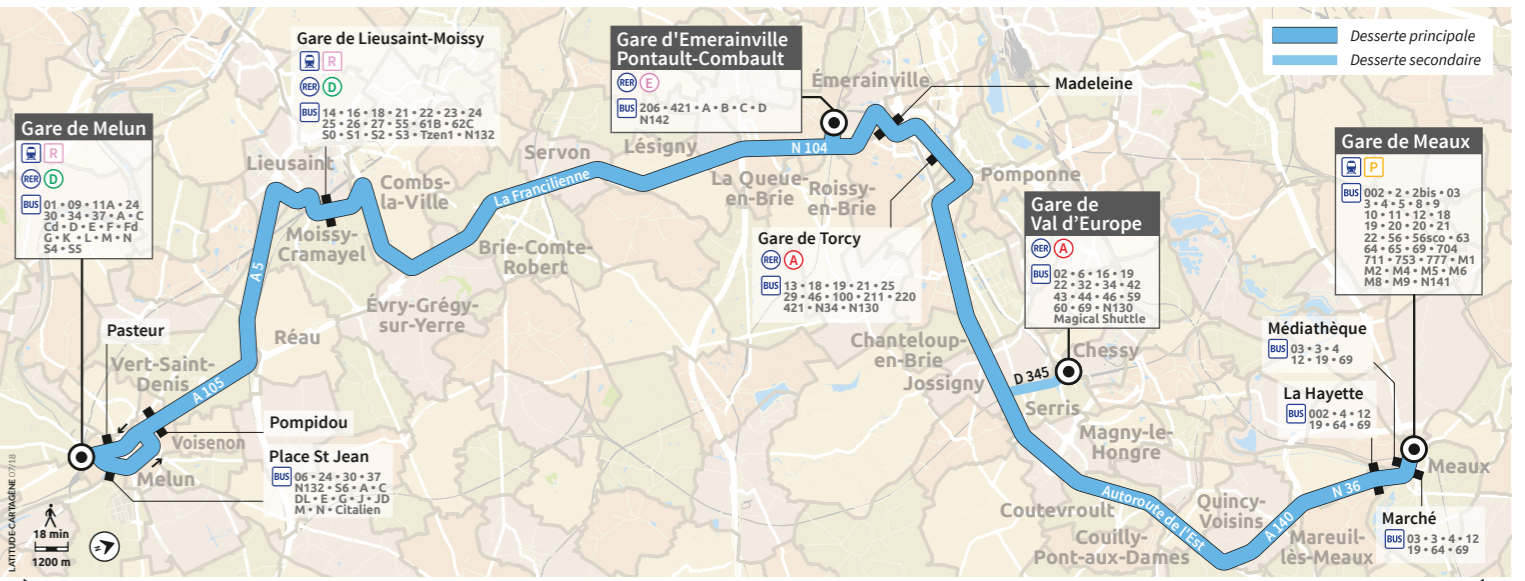

Le dimanche et jours fériés

MELUN	Gare de Melun	5:30	6:30	7:30	7:55	8:30	9:30	10:25	11:20	12:15	12:40	13:10	14:00	15:00	16:00	16:50	18:10	19:10	20:00	21:00	
	Place Saint-Jean	5:35	6:35	7:35	8:00	8:35	9:35	10:30	11:25	12:20	12:45	13:15	14:05	15:05	16:05	16:55	18:15	19:15	20:05	21:05	
	Pompidou	5:44	6:44	7:44	8:09	8:44	9:44	10:39	11:34	12:29	12:54	13:24	14:14	15:14	16:14	17:04	18:24	19:24	20:14	21:14	
LIEUSAIN MOISSY	Gare de Lieusaint-Moissy	5:55	6:55	7:55	8:20	8:55	9:55	10:50	11:45	12:40	13:05	13:35	14:25	15:25	16:25	17:15	18:35	19:35	20:25	21:25	
PONTAULT-COMBAULT	Gare de Pontault-Combault	6:25	7:25	8:25	8:50	9:25	10:25	11:20	12:15	13:05	13:35	14:00	14:50	15:50	16:50	17:45	19:05	20:05	20:55	21:55	
LOGNES	Madeleine	6:35	7:30	8:30	-	9:30	10:30	11:25	12:20	13:10	-	14:05	14:55	15:55	17:00	17:55	19:10	20:10	21:00	22:00	
TORCY	Gare de Torcy	6:40	7:40	8:40	-	9:40	10:40	11:35	12:30	13:20	-	14:15	15:05	16:05	17:10	18:05	19:20	20:20	21:05	22:05	
SERRIS	Gare de Val d'Europe	-	-	-	9:10	-	-	-	-	-	13:55	-	-	-	-	-	-	-	-	-	
NANTEUIL-LES MEAUX	La Hayette	7:05	8:10	9:10	10:10	11:10	12:05	12:55	13:45	14:40	15:30	16:30	17:45	18:35	19:50	20:45	21:30	22:30			
MEAUX	Marché	7:08	8:13	9:13	10:13	11:13	12:08	12:58	13:48	14:43	15:33	16:33	17:48	18:38	19:53	20:48	21:33	22:33			
	Gare de Meaux	7:10	8:15	9:15	10:15	11:15	12:10	13:00	13:50	14:45	15:35	16:35	17:50	18:40	19:55	20:50	21:35	22:35			

Bus Express 18 GARE DE MELUN ↔ GARE DE MEAUX

À SAVOIR

Les liaisons internes à Melun sont assurées exclusivement par le réseau MELIBUS.

LÉGENDES

- Ne circule pas l'été du 1er juillet au 25 août 2019
- Le trajet Gare de Val d'Europe à Gare de Meaux est assuré par la ligne 69

Informations pratiques & points de vente

Contact

- transdev-idf.com
- vianavigo.com
- seine-et-marne.fr
- TRANSDEV AMV
- Rue Jacquard - Z.I. 77400 Lagny-sur-Marne
- Tél. : 01 60 07 94 70
- Du lundi au vendredi de 7h à 19h00.
- meuble de l'association Optile

Points de vente

- **Meaux**
  Gare SNCF et RER
- **Melun**
  Gare SNCF et RER
- **Lieusaint Moissy**
  Gare SNCF et RER
- **Serris**
  Gare de Val d'Europe RER
- **Torcy**
  Gare RER
- **Pontault-Combault**
  Gare SNCF et RER

©zelda - 194100 - Imprimé sur papier recyclé.

Itinéraires, horaires et info trafic :
préparez tous vos déplacements en Île-de-France avec

Île-de-France Mobilités imagine, organise et finance les transports publics pour tous les franciliens.

Au coeur du réseau de transports, Île-de-France Mobilités fédère tous les acteurs (voyageurs, élus, constructeurs, transporteurs, gestionnaires d'infrastructures, ...), investit et innove pour améliorer le service rendu aux voyageurs.

Il décide et pilote les projets de développement des réseaux et de modernisation de tous les transports, dont il confie l'exploitation à des transporteurs.

Île-de-France Mobilit